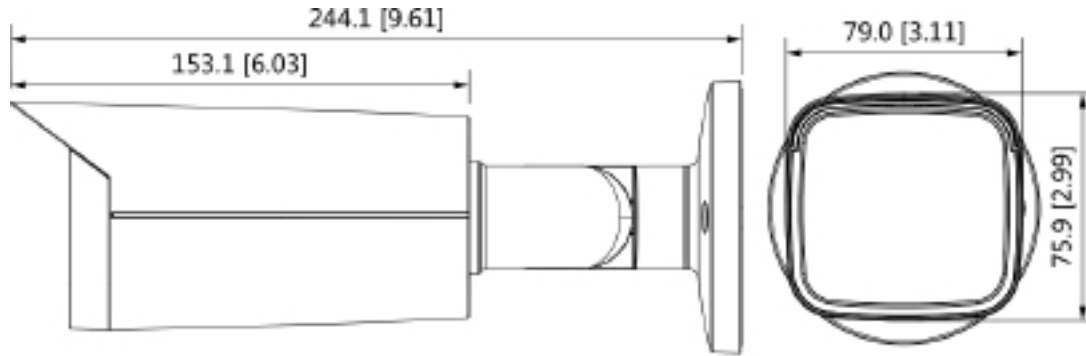

INSBO5IRWCA

*La conception et les spécifications peuvent être modifiées sans préavis.

INSBO5IRWCA

5MP HD over Coax Auto-Focus Bullet

Spécifications des
produits

Certifications	
Certifications	CE (EN55032:2015, EN61000-3-2:2014, EN61000-3-3:2013, EN55024:2010+A1:2015, EN55035:2017, EN50130-4:2011+A1:2014, EN623681:2014+A11:2017) FCC (CFR 47 FCC Part 15 subpartB, ANSI C63.4-2014) UL (UL60950-1+CAN/CSA C22.2 No.60950-1)
Interface	
Sortie vidéo	Port BNC unique pour les options de sortie vidéo, notamment CVI, TVI, AHD, CVBS (commutateur DIP)
Interface audio	Microphone intégré à un canal
Général	
Alimentation électrique	DC 12V±30%
Consommation électrique	Moins de 10,7 W
Environnement de travail	-De -30°C à +60°C (de -22°F à +140°F) ; Moins de 95% (sans condensation)
Protection de l'environnement	IP67
Matériau	Métal
Installation	Montage au plafond / sur jonction / sur poteau
Dimensions	244,1 mm × 90,4 mm × 90,4 mm (9,61" × 3,56" × 3,56")
Poids à vide / en charge	1,7 lbs (0,76 kg) / 2,4 lbs (1,07 kg)

INSBO5IRWCA

*La conception et les spécifications peuvent être modifiées sans préavis.

INSB05IRWCA

5MP HD over Coax Auto-Focus Bullet

Spécifications des produits

INSX130
Boîte de jonction

INSX152
Montage sur poteau