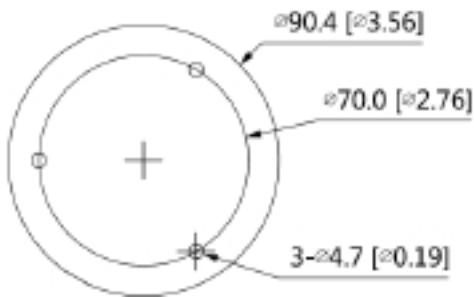

INSBO5IRWCA

*La conception et les spécifications peuvent être modifiées sans préavis.

INSB05IRWCA

5MP HD over Coax Auto-Focus Bullet

Spécifications des produits

INSX130
Boîte de jonction

INSX152
Montage sur poteau